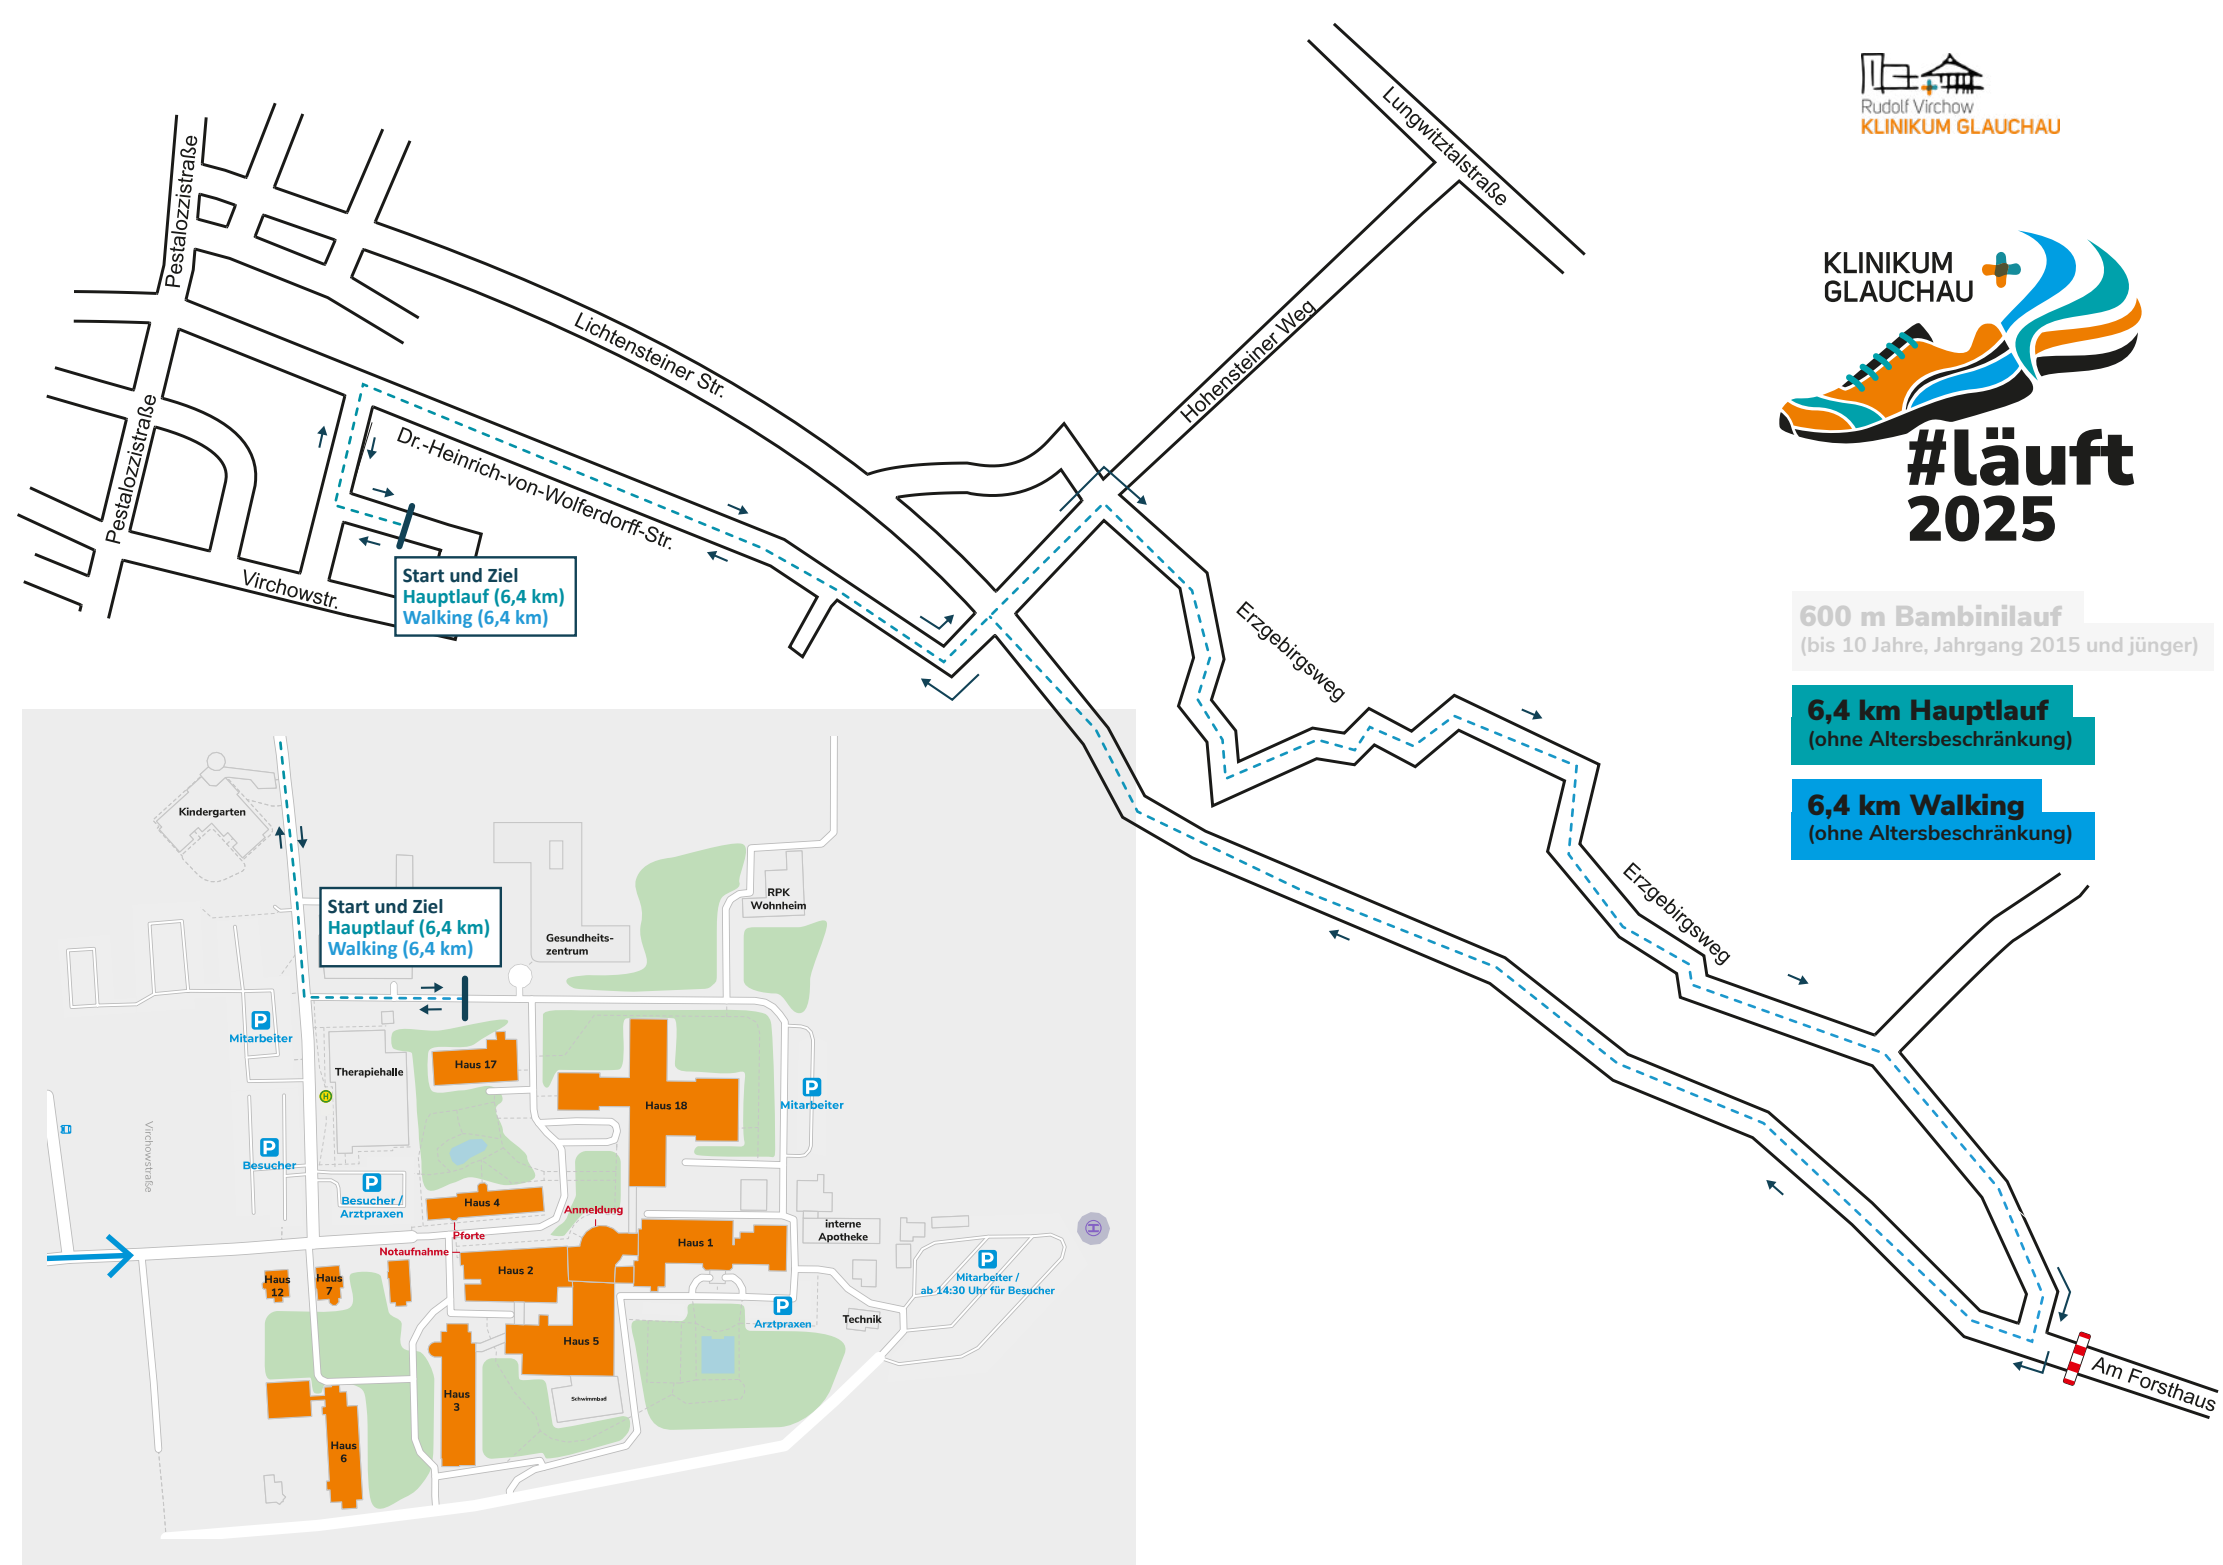

600 m Bambinilauf
(bis 10 Jahre, Jahrgang 2015 und jünger)

6,4 km Hauptlauf
(ohne Altersbeschränkung)

6,4 km Walking
(ohne Altersbeschränkung)

Start und Ziel
Hauptlauf (6,4 km)
Walking (6,4 km)

Start und Ziel
Hauptlauf (6,4 km)
Walking (6,4 km)

Am Forsthaus